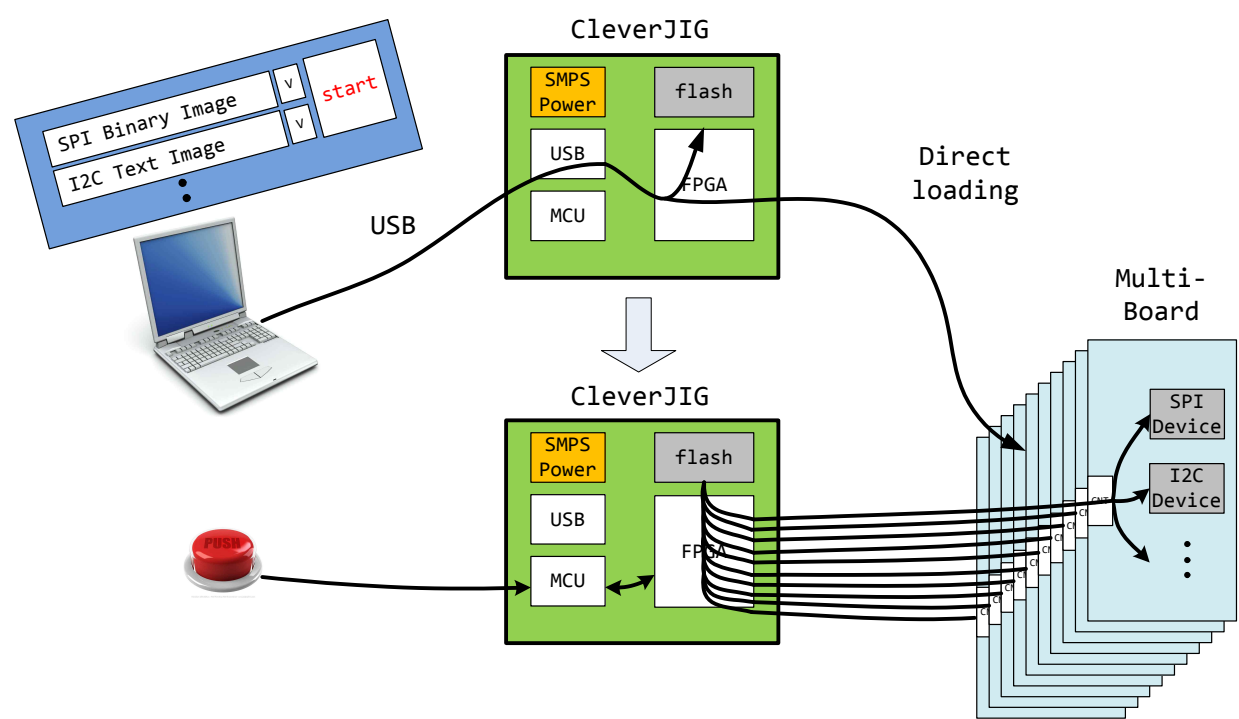

CleverJIG

CleverJIG for High-speed Multiple configuration

CleverJIG는 다수의 채널을 통해 타겟보드의 디바이스들에 이미지들을 동시에 빠르고 효율적으로 쓸 수 있는 제품입니다. 개발 및 양산시, 시간 단축 및 비용감소를 가능하게 하는 클레버로직만의 혁신적인 솔루션입니다.

커넥터는 사용자의 개발환경에 맞게 주문 제작할 수 있습니다.