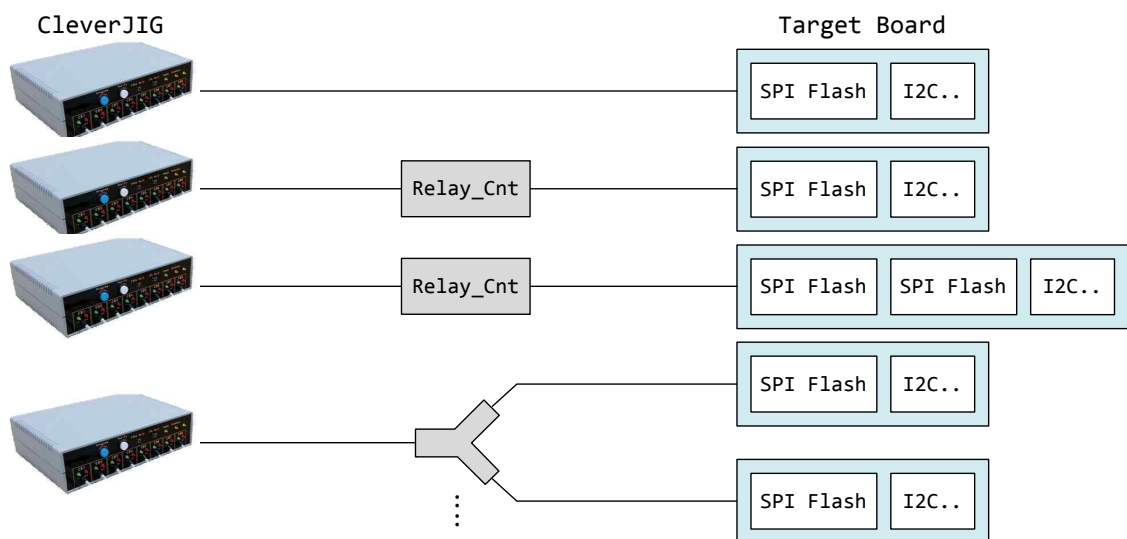

CleverJIG

CleverJIG for High-speed Multiple configuration

CleverJIG는 다수의 채널을 통해 타겟보드의 디바이스들에 이미지들을 동시에 빠르고 효율적으로 쓸 수 있는 제품입니다. 개발 및 양산시, 시간 단축 및 비용감소를 가능하게 하는 클레버로직만의 혁신적인 솔루션입니다.

커넥터는 사용자의 개발환경에 맞게 주문 제작할 수 있습니다.